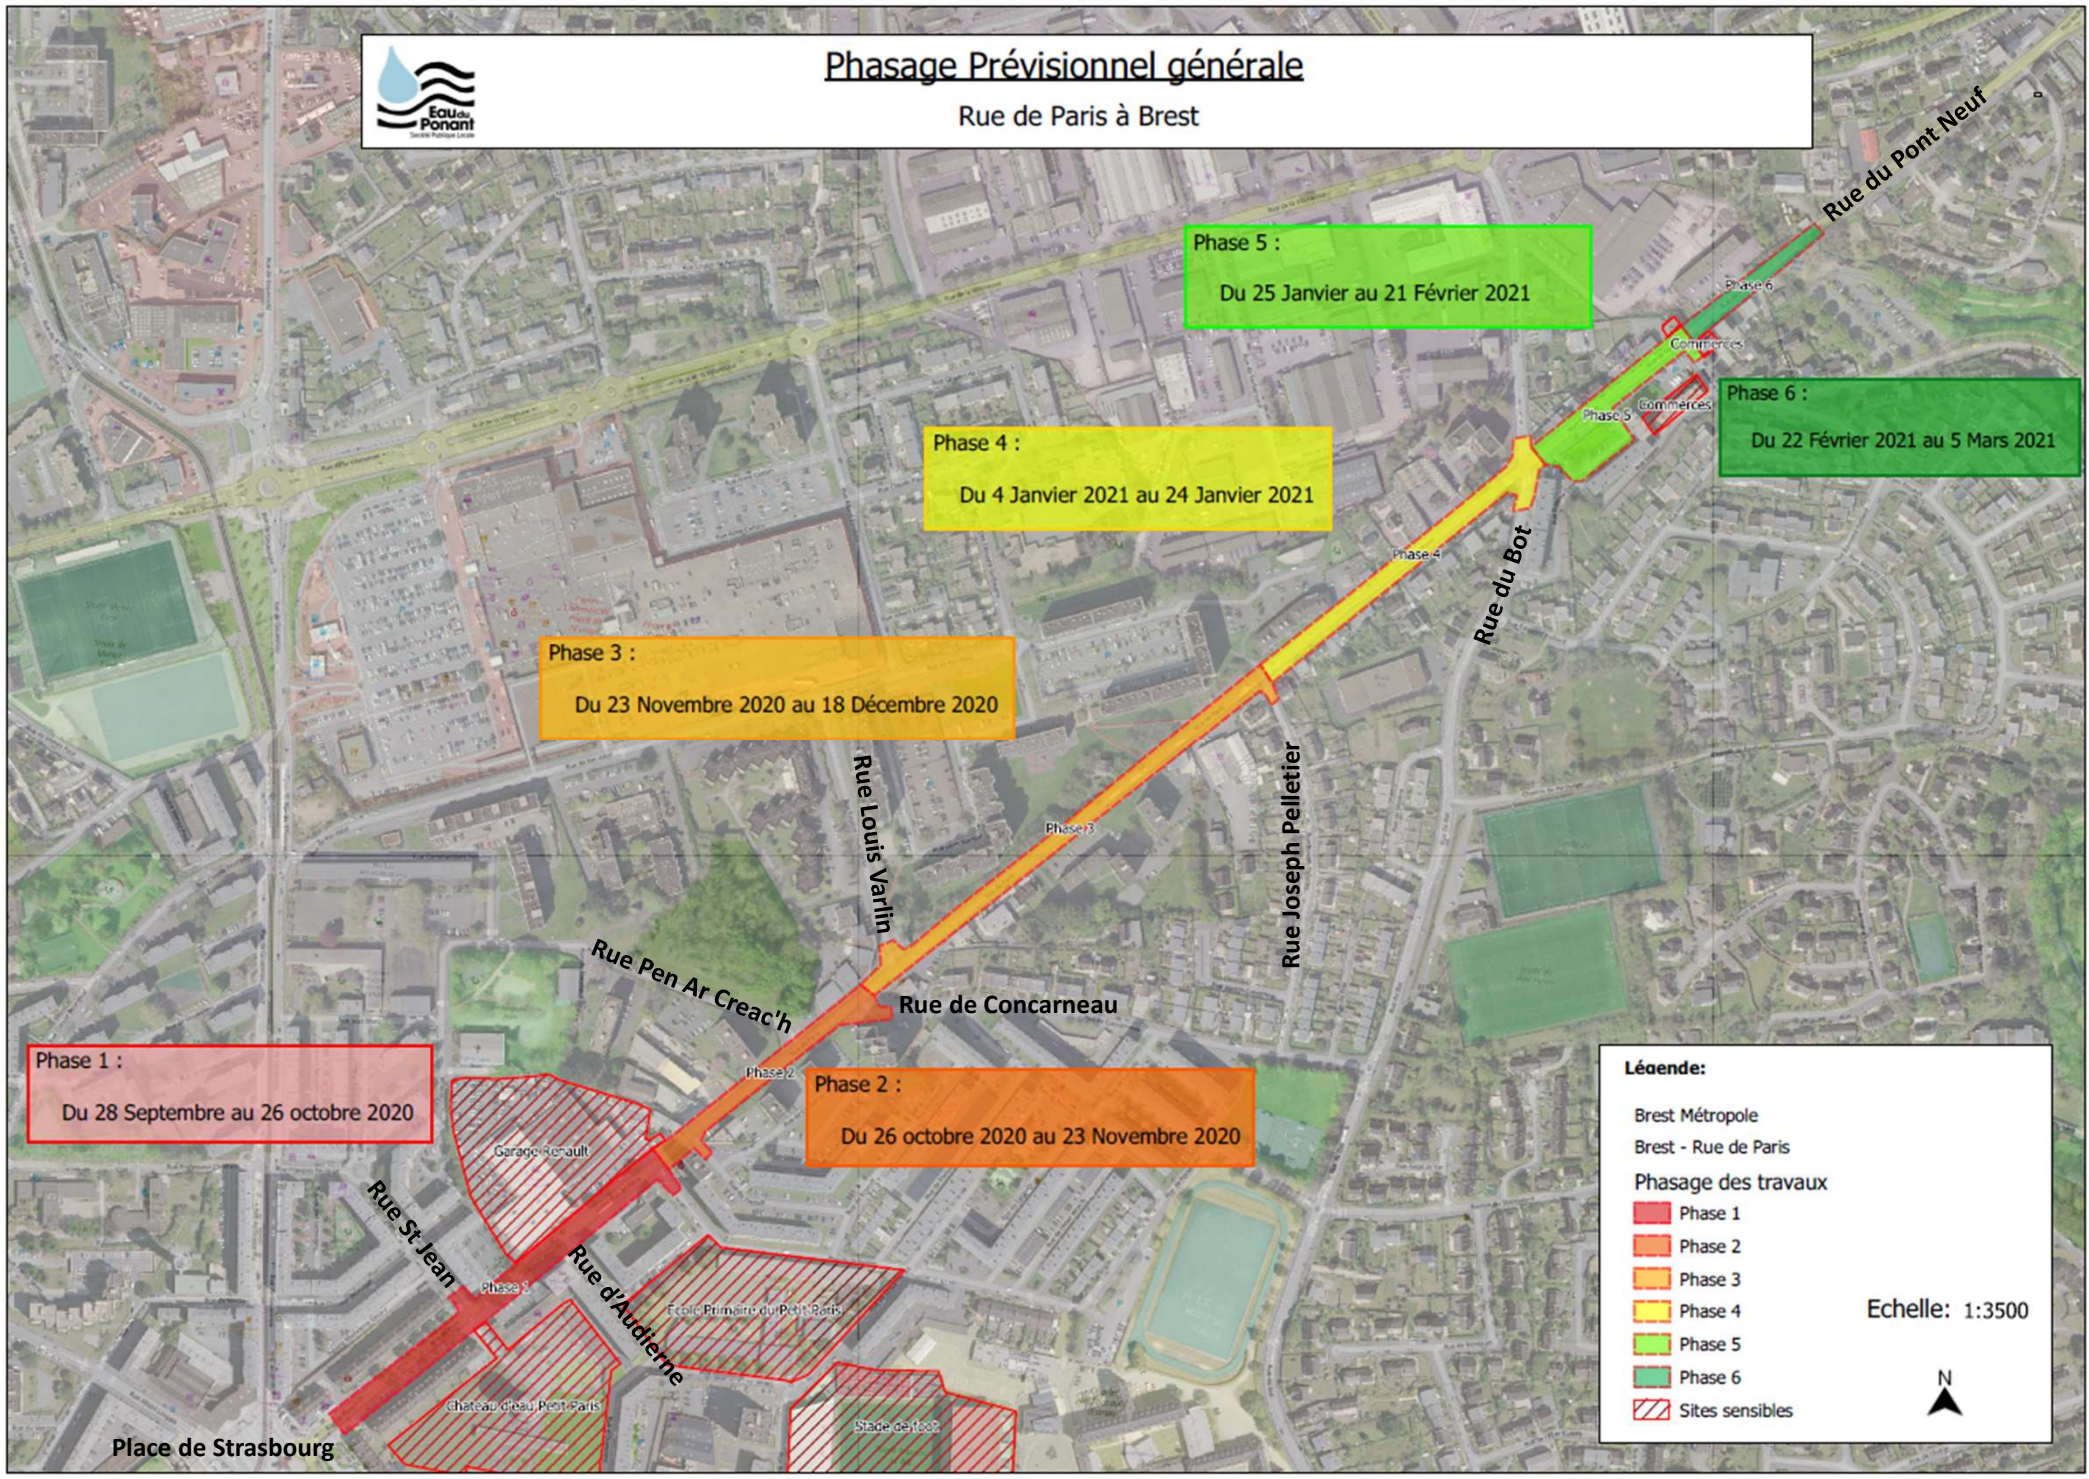

Phasage Prévisionnel générale

Rue de Paris à Brest

Phase 1 :
Du 28 Septembre au 26 octobre 2020

Phase 3 :
Du 23 Novembre 2020 au 18 Décembre 2020

Phase 4 :
Du 4 Janvier 2021 au 24 Janvier 2021

Phase 5 :
Du 25 Janvier au 21 Février 2021

Phase 6 :
Du 22 Février 2021 au 5 Mars 2021

Légende:

- Brest Métropole
- Brest - Rue de Paris
- Phasage des travaux
- Phase 1
- Phase 2
- Phase 3
- Phase 4
- Phase 5
- Phase 6
- Sites sensibles

Echelle: 1:3500

Place de Strasbourg

Garage Renault

École Primaire du Petit Paris

Château deau Petit Paris

Stade de foot

Phasage Prévisionnel 2021

Rue de Paris à Brest

Phase 5 :
Du 25 Janvier au 21 Février 2021

Phase 6 :
Du 22 Février 2021 au 5 Mars 2021

Phase 4 :
Du 4 Janvier 2021 au 24 Janvier 2021

Légende:

- Brest Métropole
- Brest - Rue de Paris
- Phasage des travaux
 - Phase 1
 - Phase 2
 - Phase 3
 - Phase 4
 - Phase 5
 - Phase 6
- Sites sensibles