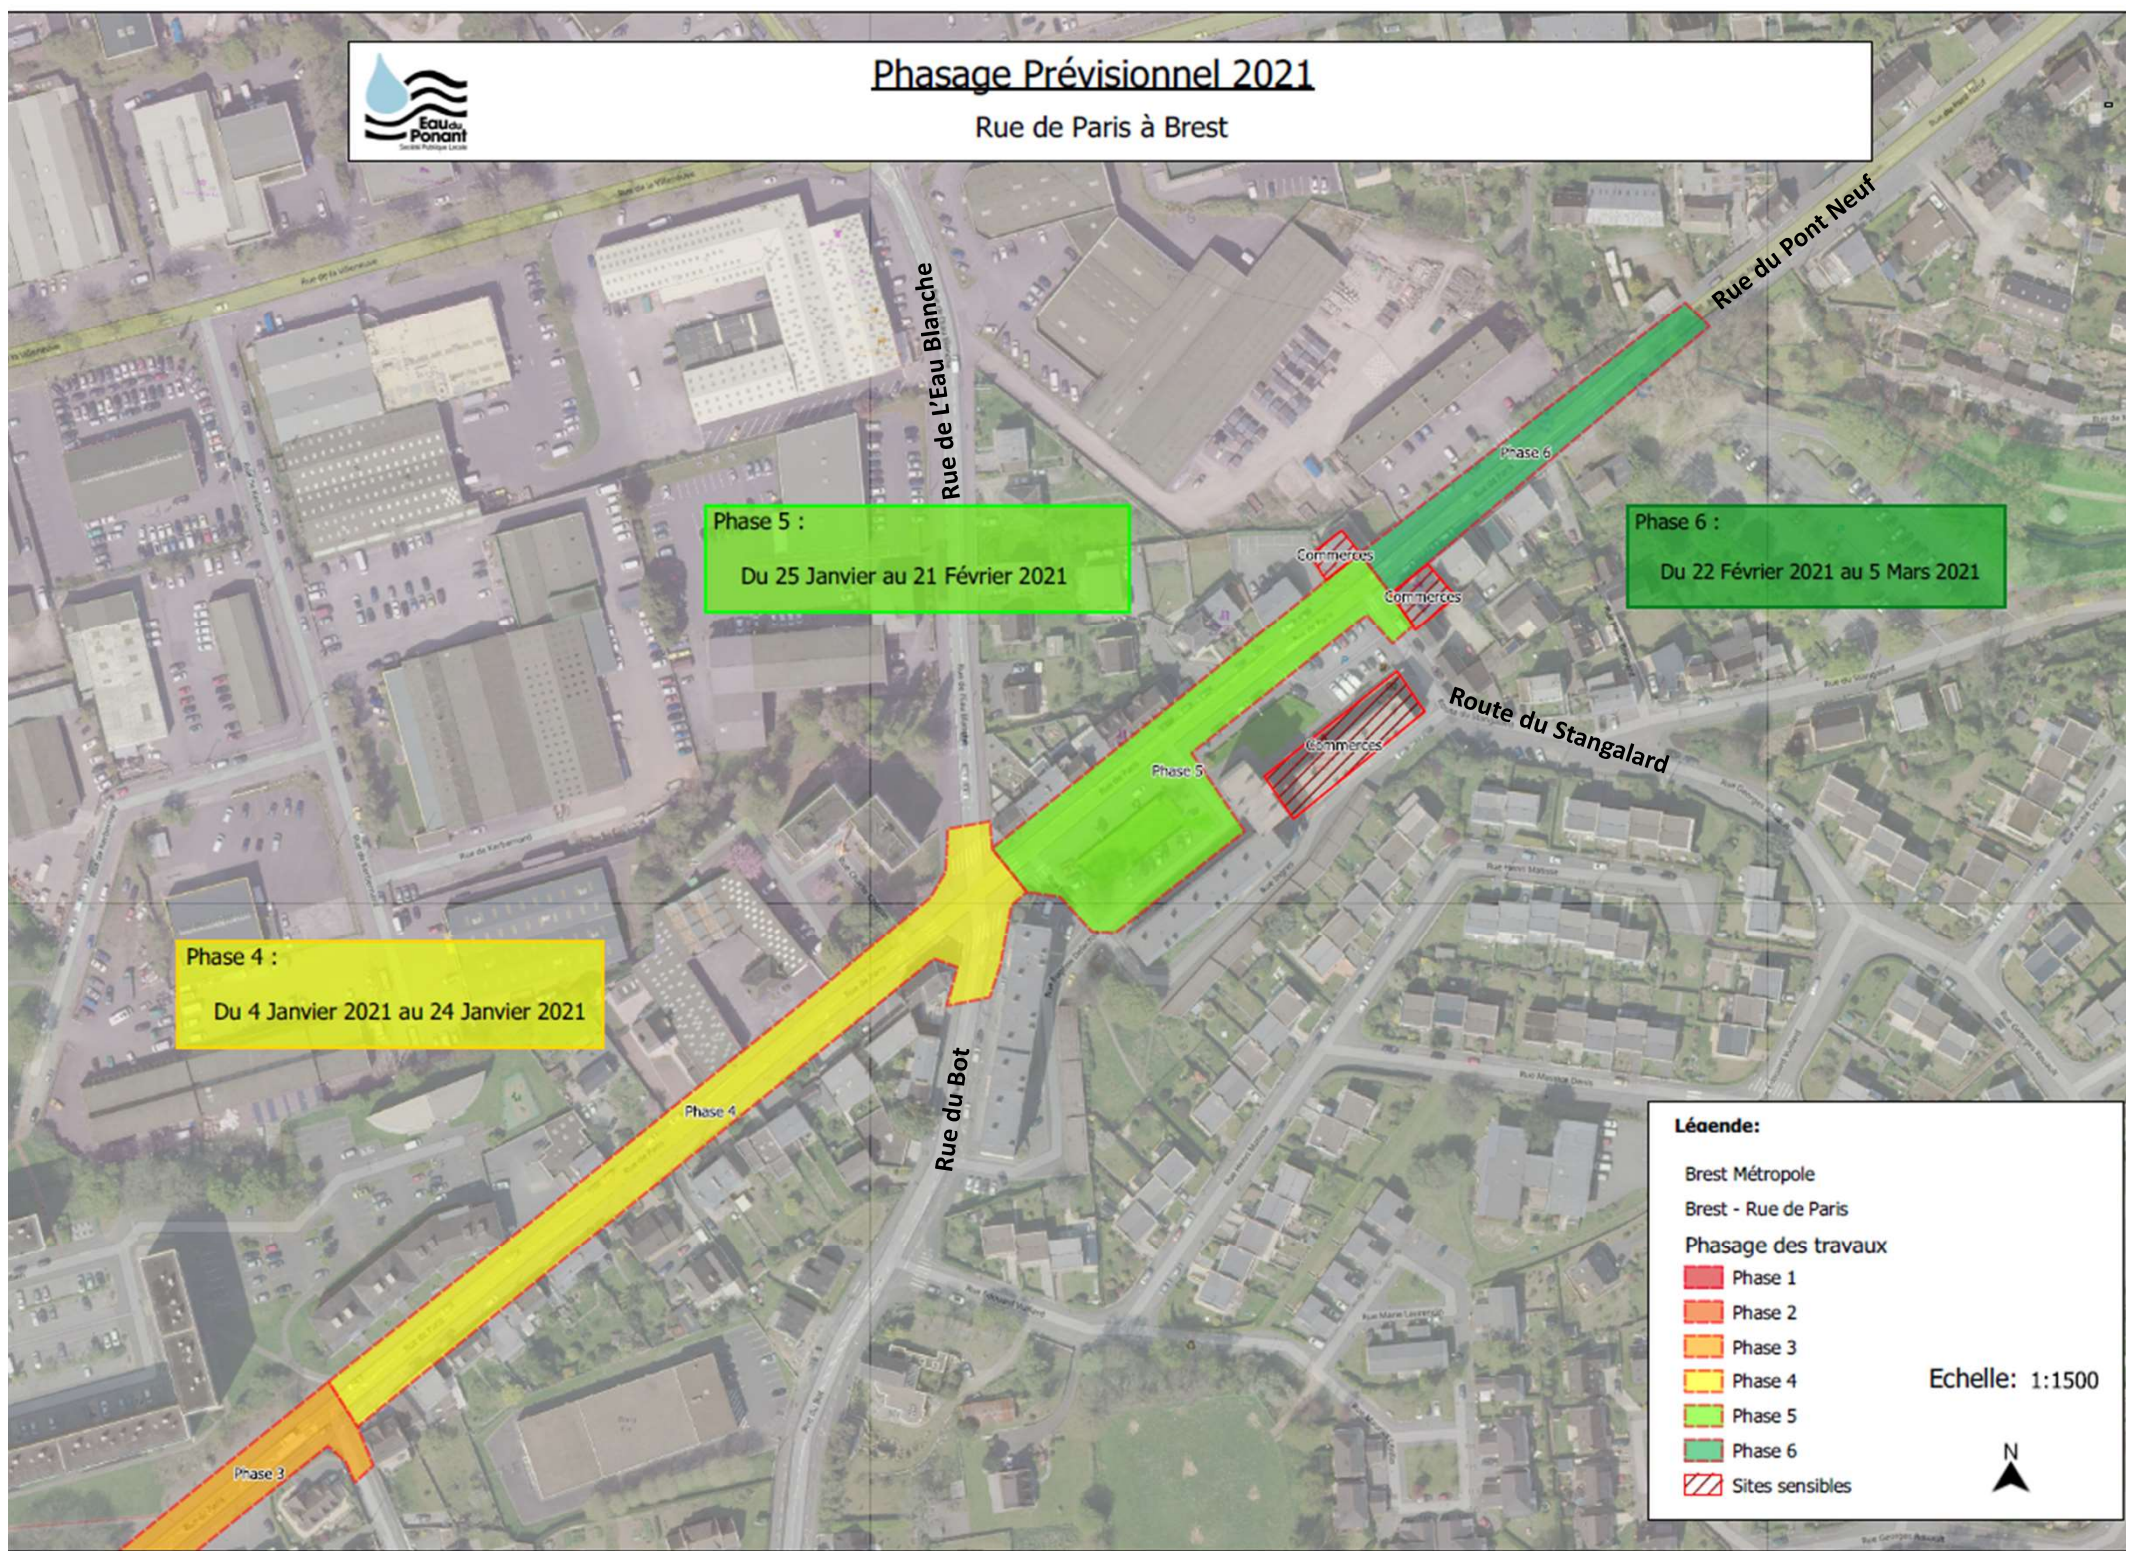

Phasage Prévisionnel générale

Rue de Paris à Brest

Phase 1 :
Du 28 Septembre au 26 octobre 2020

Phase 3 :
Du 23 Novembre 2020 au 18 Décembre 2020

Phase 4 :
Du 4 Janvier 2021 au 24 Janvier 2021

Phase 5 :
Du 25 Janvier au 21 Février 2021

Phase 6 :
Du 22 Février 2021 au 5 Mars 2021

Légende:

- Brest Métropole
- Brest - Rue de Paris
- Phasage des travaux
- Phase 1
- Phase 2
- Phase 3
- Phase 4
- Phase 5
- Phase 6
- Sites sensibles

Echelle: 1:3500

Place de Strasbourg

Garage Renault

École Primaire du Petit Paris

Château deau Petit Paris

Stade de foot

Phasage Prévisionnel 2021

Rue de Paris à Brest

Phase 5 :
Du 25 Janvier au 21 Février 2021

Phase 6 :
Du 22 Février 2021 au 5 Mars 2021

Phase 4 :
Du 4 Janvier 2021 au 24 Janvier 2021

Légende:

- Brest Métropole
- Brest - Rue de Paris
- Phasage des travaux
 - Phase 1
 - Phase 2
 - Phase 3
 - Phase 4
 - Phase 5
 - Phase 6
- Sites sensibles